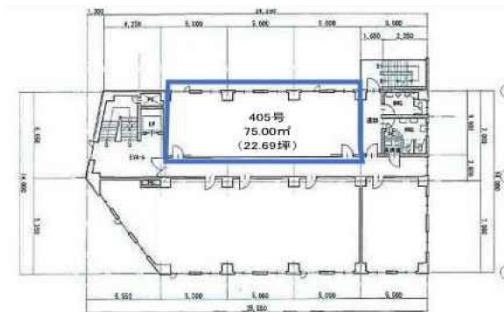

# 新大阪第2YSビル（旧：リーガル新大阪ビル） 4階22.69坪

大阪府大阪市淀川区宮原2-1-17

## 物件MAP

賃貸条件	
坪数	22.69坪
階数	4階（405）
入居可能日	
ビル情報	
所在地	大阪府大阪市淀川区宮原2-1-17
最寄り駅	大阪メトロ御堂筋線 東三国駅 徒歩5分 大阪メトロ御堂筋線 新大阪駅 徒歩10分 JR東海道本線 東淀川駅 徒歩6分 JR東海道本線 新大阪駅 徒歩8分 阪急京都本線 崇禅寺駅 徒歩18分
エリア	新大阪エリア
竣工	1973年9月
耐震	旧耐震基準
階数	地上8階
用途	事務所
構造	RC造
設備情報	
エレベーター	1基
空調	個別空調
OAフロア	その他
基準階天井高	2,400mm
光ファイバー	無し
トイレ	調査中
セキュリティ	無し
駐車場	有り