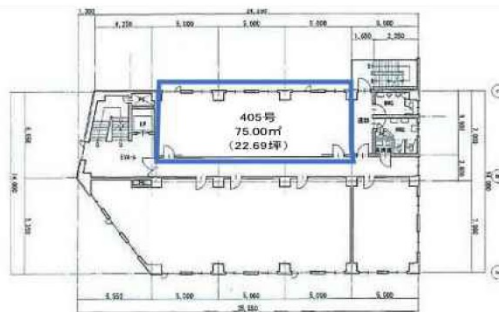

新大阪第2YSビル（旧：リーガル新大阪ビル） 4階22.69坪

大阪府大阪市淀川区宮原2-1-17

物件MAP

賃貸条件	
坪数	22.69坪
階数	4階（405）
入居可能日	

ビル情報	
所在地	大阪府大阪市淀川区宮原2-1-17
最寄り駅	大阪メトロ御堂筋線 東三国駅 徒歩5分 大阪メトロ御堂筋線 新大阪駅 徒歩10分 JR東海道本線 東淀川駅 徒歩6分 JR東海道本線 新大阪駅 徒歩8分 阪急京都本線 崇禅寺駅 徒歩18分

エリア	新大阪エリア
竣工	1973年9月
耐震	旧耐震基準
階数	地上8階
用途	事務所
構造	RC造

設備情報	
エレベーター	1基
空調	個別空調
OAフロア	その他
基準階天井高	2,400mm
光ファイバー	無し
トイレ	調査中
セキュリティ	無し
駐車場	有り

新大阪第2YSビル（旧：リーガル新大阪ビル） 4階22.69坪 大阪府大阪市淀川区宮原2-1-17

新大阪エリア（ビルID：0022643）の賃貸オフィス