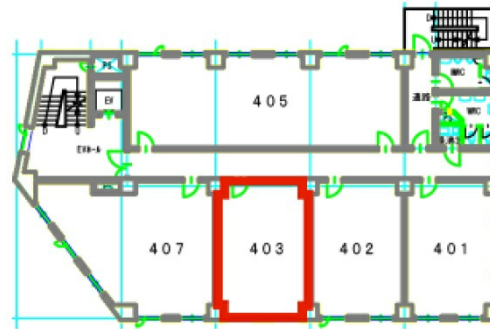

# 新大阪第2YSビル（旧：リーガル新大阪ビル） 4階11.12坪

大阪府大阪市淀川区宮原2-1-17

## 物件MAP

賃貸条件	
坪数	11.12坪
階数	4階（403）
入居可能日	
ビル情報	
所在地	大阪府大阪市淀川区宮原2-1-17
最寄り駅	大阪メトロ御堂筋線 東三国駅 徒歩5分 大阪メトロ御堂筋線 新大阪駅 徒歩10分 JR東海道本線 東淀川駅 徒歩6分 JR東海道本線 新大阪駅 徒歩8分 阪急京都本線 崇禅寺駅 徒歩18分
エリア	新大阪エリア
竣工	1973年9月
耐震	旧耐震基準
階数	地上8階
用途	事務所
構造	RC造
設備情報	
エレベーター	1基
空調	個別空調
OAフロア	その他
基準階天井高	2,400mm
光ファイバー	無し
トイレ	調査中
セキュリティ	無し
駐車場	有り