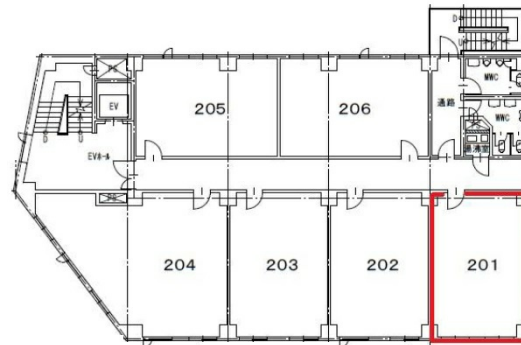

# 新大阪第2YSビル（旧：リーガル新大阪ビル） 2階11.19坪

大阪府大阪市淀川区宮原2-1-17

## 物件MAP

賃貸条件	
坪数	11.19坪
階数	2階（201）
入居可能日	
ビル情報	
所在地	大阪府大阪市淀川区宮原2-1-17
最寄り駅	大阪メトロ御堂筋線 東三国駅 徒歩5分 大阪メトロ御堂筋線 新大阪駅 徒歩10分 JR東海道本線 東淀川駅 徒歩6分 JR東海道本線 新大阪駅 徒歩8分 阪急京都本線 崇禅寺駅 徒歩18分
エリア	新大阪エリア
竣工	1973年9月
耐震	旧耐震基準
階数	地上8階
用途	事務所
構造	RC造
設備情報	
エレベーター	1基
空調	個別空調
OAフロア	その他
基準階天井高	2,400mm
光ファイバー	無し
トイレ	調査中
セキュリティ	無し
駐車場	有り