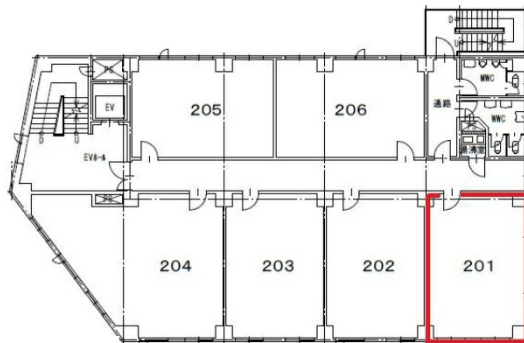

新大阪第2YSビル（旧：リーガル新大阪ビル） 2階11.19坪

大阪府大阪市淀川区宮原2-1-17

物件MAP

賃貸条件	
坪数	11.19坪
階数	2階（201）
入居可能日	

ビル情報	
所在地	大阪府大阪市淀川区宮原2-1-17
最寄り駅	大阪メトロ御堂筋線 東三国駅 徒歩5分 大阪メトロ御堂筋線 新大阪駅 徒歩10分 JR東海道本線 東淀川駅 徒歩6分 JR東海道本線 新大阪駅 徒歩8分 阪急京都本線 崇禅寺駅 徒歩18分
エリア	新大阪エリア
竣工	1973年9月
耐震	旧耐震基準
階数	地上8階
用途	事務所
構造	RC造

設備情報	
エレベーター	1基
空調	個別空調
OAフロア	その他
基準階天井高	2,400mm
光ファイバー	無し
トイレ	調査中
セキュリティ	無し
駐車場	有り

事務所移転の簡単検索サイト

新大阪第2YSビル（旧：リーガル新大阪ビル） 2階11.19坪 大阪府大阪市淀川区宮原2-1-17

新大阪エリア（ビルID：0022643）の賃貸オフィス

貸事務所・レンタルオフィス・オフィス移転ならQuickService