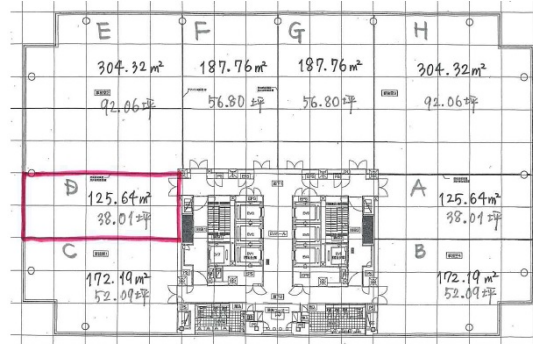

新大阪ブリックビル 9階38.01坪

大阪府大阪市淀川区宮原1-6-1

物件MAP

賃貸条件	
坪数	38.01坪
階数	9階 (D)
入居可能日	
ビル情報	
所在地	大阪府大阪市淀川区宮原1-6-1
最寄り駅	大阪メトロ御堂筋線 新大阪駅 徒歩5分 JR東海道本線 新大阪駅 徒歩6分
エリア	新大阪エリア
竣工	2008年3月
耐震	新耐震基準
階数	地上14階 地下2階
用途	事務所
構造	S造
設備情報	
エレベーター	8基
空調	個別空調
OAフロア	OAフロア
基準階天井高	2,800mm
光ファイバー	有り
トイレ	男女別・室外
セキュリティ	有り
駐車場	有り

事務所移転の簡単検索サイト

Quick Service

クイックサービス

新大阪ブリックビル 9階38.01坪 大阪府大阪市淀川区宮原1-6-1

新大阪エリア (ビルID: 0022641) の賃貸オフィス

貸事務所・レンタルオフィス・オフィス移転なら**QuickService**

物件詳細はこちらから

 **0120-55-2620**