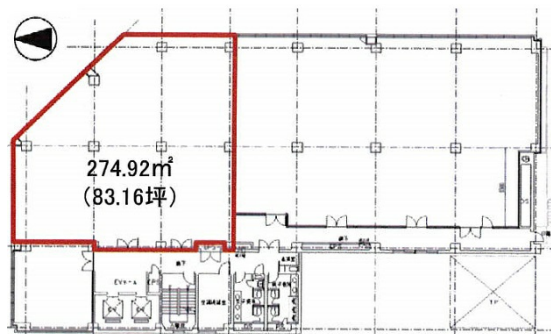

KRD天六ビル 7階83.16坪

大阪府大阪市北区浪花町14-25

物件MAP

賃貸条件	
坪数	83.16坪
階数	7階
入居可能日	
ビル情報	
所在地	大阪府大阪市北区浪花町14-25
最寄り駅	大阪メトロ堺筋線 天神橋筋六丁目駅 徒歩1分 大阪メトロ谷町線 天神橋筋六丁目駅 徒歩1分 阪急千里線 天神橋筋六丁目駅 徒歩1分 JR大阪環状線 天満駅 徒歩9分 大阪メトロ谷町線 中崎町駅 徒歩10分
エリア	南森町・天満エリア
竣工	1973年1月
耐震	耐震補強済
階数	地上7階 地下1階
用途	事務所
構造	RC造
設備情報	
エレベーター	2基
空調	
OAフロア	OAフロア
基準階天井高	
光ファイバー	有り
トイレ	男女別・室外
セキュリティ	有り
駐車場	有り