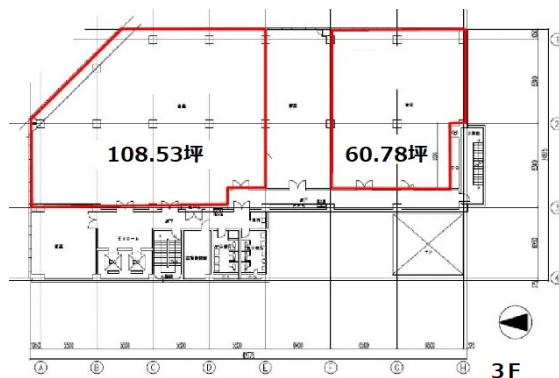

# KRD天六ビル 3階60.78坪

大阪府大阪市北区浪花町14-25

## 物件MAP

賃貸条件	
坪数	60.78坪
階数	3階
入居可能日	

ビル情報	
所在地	大阪府大阪市北区浪花町14-25
最寄り駅	大阪メトロ堺筋線 天神橋筋六丁目駅 徒歩1分 大阪メトロ谷町線 天神橋筋六丁目駅 徒歩1分 阪急千里線 天神橋筋六丁目駅 徒歩1分 JR大阪環状線 天満駅 徒歩9分 大阪メトロ谷町線 中崎町駅 徒歩10分
エリア	南森町・天満エリア
竣工	1973年1月
耐震	耐震補強済
階数	地上7階 地下1階
用途	事務所
構造	RC造