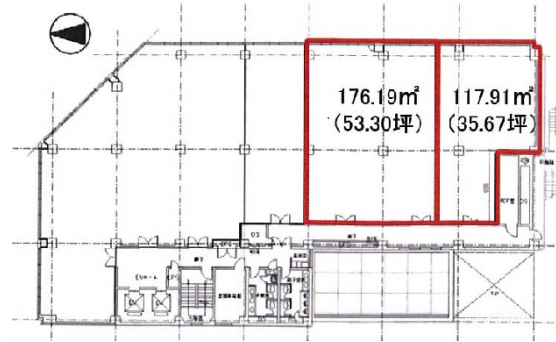

KRD天六ビル 2階35.67坪

大阪府大阪市北区浪花町14-25

物件MAP

賃貸条件	
坪数	35.67坪
階数	2階
入居可能日	

ビル情報	
所在地	大阪府大阪市北区浪花町14-25
最寄り駅	大阪メトロ堺筋線 天神橋筋六丁目駅 徒歩1分 大阪メトロ谷町線 天神橋筋六丁目駅 徒歩1分 阪急千里線 天神橋筋六丁目駅 徒歩1分 JR大阪環状線 天満駅 徒歩9分 大阪メトロ谷町線 中崎町駅 徒歩10分
エリア	南森町・天満エリア
竣工	1973年1月
耐震	耐震補強済
階数	地上7階 地下1階
用途	事務所
構造	RC造

設備情報	
エレベーター	2基
空調	
OAフロア	OAフロア
基準階天井高	
光ファイバー	有り
トイレ	男女別・室外
セキュリティ	有り
駐車場	有り