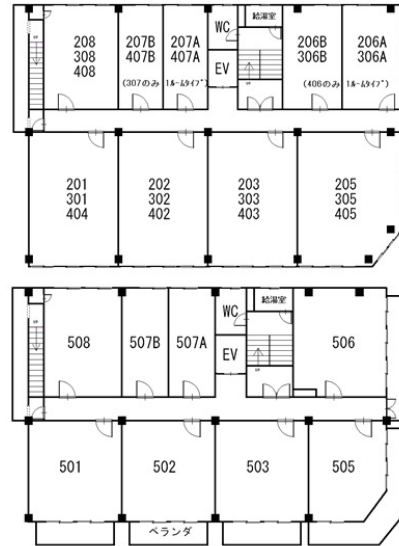

末広センタービル 5階7.31坪

大阪府大阪市北区与力町4-8

物件MAP

賃貸条件	
月額賃料	相談
坪数	7.31坪
坪単価	相談
共益費	相談
礼金	無し
敷金（保証金）	12ヶ月
階数	5階（507A）
入居可能日	相談

ビル情報	
所在地	大阪府大阪市北区与力町4-8
最寄り駅	大阪メトロ堺筋線 南森町駅 徒歩7分 大阪メトロ堺筋線 扇町駅 徒歩4分 JR大阪環状線 天満駅 徒歩5分 JR東西線 大阪天満宮駅 徒歩-1分 大阪メトロ谷町線 南森町駅 徒歩-1分

エリア	南森町・天満エリア
竣工	1974年7月
耐震	旧耐震基準
階数	地上7階
用途	事務所
構造	S造

設備情報	
エレベーター	1基
空調	個別空調
OAフロア	OAフロア
基準階天井高	2,530mm
光ファイバー	調査中
トイレ	男女別・室外
セキュリティ	調査中
駐車場	無し