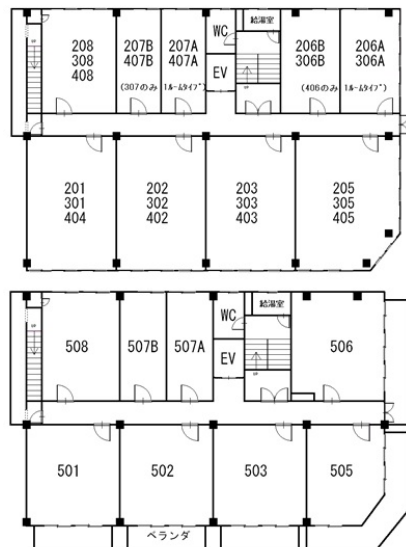

末広センタービル 4階15.35坪

大阪府大阪市北区与力町4-8

物件MAP

賃貸条件	
月額賃料	相談
坪数	15.35坪
坪単価	相談
共益費	相談
礼金	無し
敷金（保証金）	12ヶ月
階数	4階（403）
入居可能日	相談

ビル情報	
所在地	大阪府大阪市北区与力町4-8
最寄り駅	大阪メトロ堺筋線 南森町駅 徒歩7分 大阪メトロ堺筋線 扇町駅 徒歩4分 JR大阪環状線 天満駅 徒歩5分 JR東西線 大阪天満宮駅 徒歩-1分 大阪メトロ谷町線 南森町駅 徒歩-1分
エリア	南森町・天満エリア
竣工	1974年7月
耐震	旧耐震基準
階数	地上7階
用途	事務所
構造	S造

設備情報	
エレベーター	1基
空調	個別空調
OAフロア	OAフロア
基準階天井高	2,530mm
光ファイバー	調査中
トイレ	男女別・室外
セキュリティ	調査中
駐車場	無し