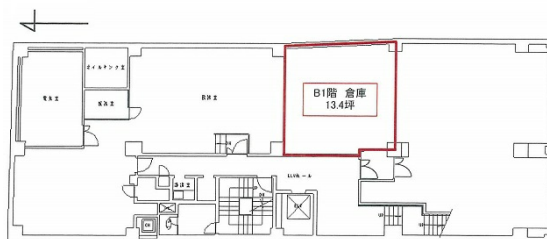

与力町パークビル 地下1階13.4坪

大阪府大阪市北区与力町1-5

物件MAP

賃貸条件	
月額賃料	107,200円 (税別)
坪数	13.4坪
坪単価	8,000円 (税別)
共益費	賃料に含む
礼金	無し
敷金 (保証金)	6ヶ月
階数	B1階
入居可能日	2024年10月

ビル情報	
所在地	大阪府大阪市北区与力町1-5
最寄り駅	大阪メトロ堺筋線 南森町駅 徒歩5分 JR東西線 大阪天満宮駅 徒歩6分 大阪メトロ谷町線 南森町駅 徒歩7分 大阪メトロ堺筋線 扇町駅 徒歩10分 JR大阪環状線 天満駅 徒歩9分
エリア	南森町・天満エリア
竣工	1972年3月
耐震	新耐震基準相当
階数	地上8階 地下1階
用途	倉庫・工場
構造	S造

設備情報	
エレベーター	1基
空調	個別空調
OAフロア	OAフロア
基準階天井高	2,400mm
光ファイバー	有り
トイレ	男女別・室外
セキュリティ	有り
駐車場	有り