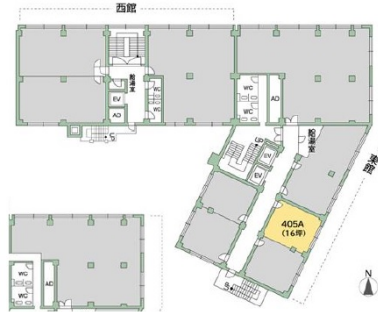

浪速ビル 4階16坪

大阪府大阪市北区万歳町4-12

物件MAP

賃貸条件	
月額賃料	172,800円 (税別)
坪数	16坪
坪単価	10,800円 (税別)
共益費	35,200円
礼金	無し
敷金 (保証金)	6ヶ月
階数	4階 (東館405A)
入居可能日	2024年8月

ビル情報	
所在地	大阪府大阪市北区万歳町4-12
最寄り駅	大阪メトロ谷町線 中崎町駅 徒歩1分 阪急神戸本線 梅田駅 徒歩10分 大阪メトロ御堂筋線 梅田駅 徒歩12分 大阪メトロ谷町線 東梅田駅 徒歩12分 JR大阪環状線 大阪駅 徒歩15分
エリア	東梅田・西天満エリア
竣工	1960年4月
耐震	旧耐震基準
階数	地上10階 地下2階
用途	事務所
構造	SRC造

設備情報	
エレベーター	3基
空調	個別空調
OAフロア	
基準階天井高	2,500mm
光ファイバー	有り
トイレ	男女別・室外
セキュリティ	無し
駐車場	無し