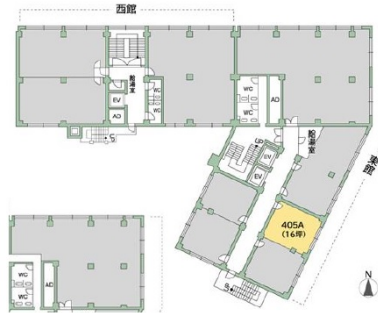

浪速ビル 4階16坪

大阪府大阪市北区万歳町4-12

物件MAP

賃貸条件	
月額賃料	172,800円 (税別)
坪数	16坪
坪単価	10,800円 (税別)
共益費	35,200円
礼金	無し
敷金 (保証金)	6ヶ月
階数	4階 (東館405A)
入居可能日	2024年8月

ビル情報	
所在地	大阪府大阪市北区万歳町4-12
最寄り駅	大阪メトロ谷町線 中崎町駅 徒歩1分 阪急神戸本線 梅田駅 徒歩10分 大阪メトロ御堂筋線 梅田駅 徒歩12分 大阪メトロ谷町線 東梅田駅 徒歩12分 JR大阪環状線 大阪駅 徒歩15分
エリア	東梅田・西天満エリア
竣工	1960年4月
耐震	旧耐震基準
階数	地上10階 地下2階
用途	事務所
構造	SRC造

設備情報	
エレベーター	3基
空調	個別空調
OAフロア	
基準階天井高	2,500mm
光ファイバー	有り
トイレ	男女別・室外
セキュリティ	無し
駐車場	無し

事務所移転の簡単検索サイト

Quick Service

クイックサービス

浪速ビル 4階16坪 大阪府大阪市北区万歳町4-12

東梅田・西天満エリア (ビルID: 0022611) の賃貸オフィス

貸事務所・レンタルオフィス・オフィス移転ならQuickService