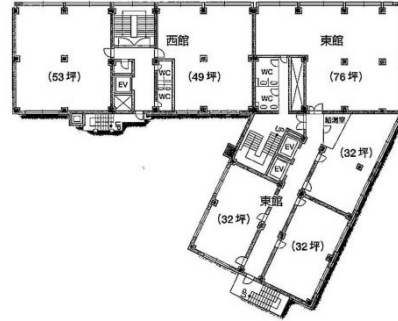

浪速ビル 4階76坪

大阪府大阪市北区万歳町4-12

物件MAP

賃貸条件	
坪数	76坪
階数	4階 (東館403)
入居可能日	
ビル情報	
所在地	大阪府大阪市北区万歳町4-12
最寄り駅	大阪メトロ谷町線 中崎町駅 徒歩1分 阪急神戸本線 梅田駅 徒歩10分 大阪メトロ御堂筋線 梅田駅 徒歩12分 大阪メトロ谷町線 東梅田駅 徒歩12分 JR大阪環状線 大阪駅 徒歩15分
エリア	東梅田・西天満エリア
竣工	1960年4月
耐震	旧耐震基準
階数	地上10階 地下2階
用途	事務所
構造	SRC造
設備情報	
エレベーター	3基
空調	個別空調
OAフロア	
基準階天井高	2,500mm
光ファイバー	有り
トイレ	男女別・室外
セキュリティ	無し
駐車場	無し

事務所移転の簡単検索サイト

Quick Service

クイックサービス

浪速ビル 4階76坪 大阪府大阪市北区万歳町4-12

東梅田・西天満エリア (ビルID: 0022611) の賃貸オフィス

貸事務所・レンタルオフィス・オフィス移転なら**QuickService**

物件詳細はこちらから

 **0120-55-2620**