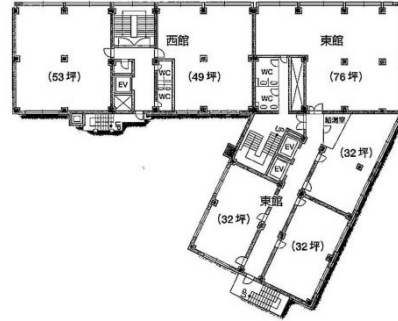

浪速ビル 8階32坪

大阪府大阪市北区万歳町4-12

物件MAP

賃貸条件	
坪数	32坪
階数	8階 (東館806+807)
入居可能日	

ビル情報	
所在地	大阪府大阪市北区万歳町4-12
最寄り駅	大阪メトロ谷町線 中崎町駅 徒歩1分 阪急神戸本線 梅田駅 徒歩10分 大阪メトロ御堂筋線 梅田駅 徒歩12分 大阪メトロ谷町線 東梅田駅 徒歩12分 JR大阪環状線 大阪駅 徒歩15分
エリア	東梅田・西天満エリア
竣工	1960年4月
耐震	旧耐震基準
階数	地上10階 地下2階
用途	事務所
構造	SRC造

設備情報	
エレベーター	3基
空調	個別空調
OAフロア	
基準階天井高	2,500mm
光ファイバー	有り
トイレ	男女別・室外
セキュリティ	無し
駐車場	無し

事務所移転の簡単検索サイト

Quick Service

クイックサービス

浪速ビル 8階32坪 大阪府大阪市北区万歳町4-12

東梅田・西天満エリア (ビルID: 0022611) の賃貸オフィス

貸事務所・レンタルオフィス・オフィス移転ならQuickService