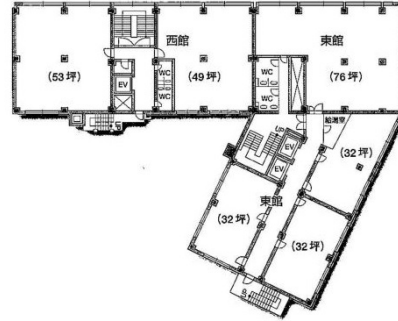

# 浪速ビル 8階32坪

大阪府大阪市北区万歳町4-12

## 物件MAP

賃貸条件	
坪数	32坪
階数	8階（東館805）
入居可能日	

ビル情報	
所在地	大阪府大阪市北区万歳町4-12
最寄り駅	大阪メトロ谷町線 中崎町駅 徒歩1分 阪急神戸本線 梅田駅 徒歩10分 大阪メトロ御堂筋線 梅田駅 徒歩12分 大阪メトロ谷町線 東梅田駅 徒歩12分 JR大阪環状線 大阪駅 徒歩15分
エリア	東梅田・西天満エリア
竣工	1960年4月
耐震	旧耐震基準
階数	地上10階 地下2階
用途	事務所
構造	SRC造