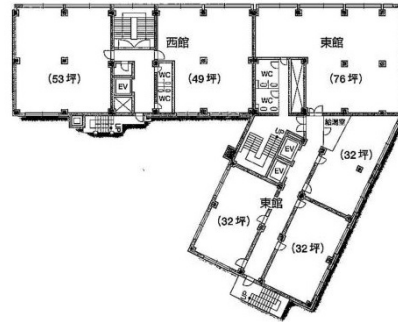

浪速ビル 8階171坪

大阪府大阪市北区万歳町4-12

物件MAP

賃貸条件	
坪数	171坪
階数	8階（東館）
入居可能日	
ビル情報	
所在地	大阪府大阪市北区万歳町4-12
最寄り駅	大阪メトロ谷町線 中崎町駅 徒歩1分 阪急神戸本線 梅田駅 徒歩10分 大阪メトロ御堂筋線 梅田駅 徒歩12分 大阪メトロ谷町線 東梅田駅 徒歩12分 JR大阪環状線 大阪駅 徒歩15分
エリア	東梅田・西天満エリア
竣工	1960年4月
耐震	旧耐震基準
階数	地上10階 地下2階
用途	事務所
構造	SRC造
設備情報	
エレベーター	3基
空調	個別空調
OAフロア	
基準階天井高	2,500mm
光ファイバー	有り
トイレ	男女別・室外
セキュリティ	無し
駐車場	無し

事務所移転の簡単検索サイト

Quick Service

クイックサービス

浪速ビル 8階171坪 大阪府大阪市北区万歳町4-12

東梅田・西天満エリア（ビルID：0022611）の賃貸オフィス

貸事務所・レンタルオフィス・オフィス移転ならQuickService

物件詳細はこちらから

0120-55-2620