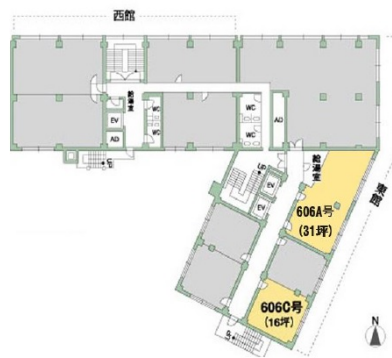

浪速ビル 6階31坪

大阪府大阪市北区万歳町4-12

平面図

物件MAP

賃貸条件	
月額賃料	334,800円 (税別)
坪数	31坪
坪単価	10,800円 (税別)
共益費	68,200円
礼金	無し
敷金 (保証金)	6ヶ月
階数	6階 (606A)
入居可能日	即日

ビル情報	
所在地	大阪府大阪市北区万歳町4-12
最寄り駅	大阪メトロ谷町線 中崎町駅 徒歩1分 阪急神戸本線 梅田駅 徒歩10分 大阪メトロ御堂筋線 梅田駅 徒歩12分 大阪メトロ谷町線 東梅田駅 徒歩12分 JR大阪環状線 大阪駅 徒歩15分

エリア	東梅田・西天満エリア
竣工	1960年4月
耐震	旧耐震基準
階数	地上10階 地下2階
用途	事務所
構造	SRC造

設備情報	
エレベーター	3基
空調	個別空調
OAフロア	
基準階天井高	2,500mm
光ファイバー	有り
トイレ	男女別・室外
セキュリティ	無し
駐車場	無し