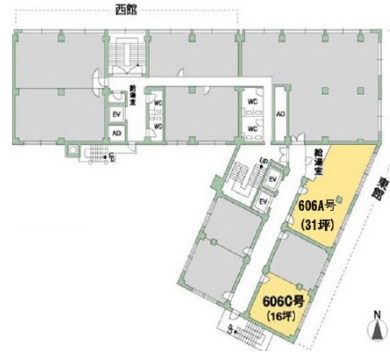

# 浪速ビル 6階31坪

大阪府大阪市北区万歳町4-12

平面図

物件MAP

賃貸条件	
月額賃料	334,800円 (税別)
坪数	31坪
坪単価	10,800円 (税別)
共益費	68,200円
礼金	無し
敷金 (保証金)	6ヶ月
階数	6階 (606A)
入居可能日	即日

ビル情報	
所在地	大阪府大阪市北区万歳町4-12
最寄り駅	大阪メトロ谷町線 中崎町駅 徒歩1分 阪急神戸本線 梅田駅 徒歩10分 大阪メトロ御堂筋線 梅田駅 徒歩12分 大阪メトロ谷町線 東梅田駅 徒歩12分 JR大阪環状線 大阪駅 徒歩15分
エリア	東梅田・西天満エリア
竣工	1960年4月
耐震	旧耐震基準
階数	地上10階 地下2階
用途	事務所
構造	SRC造

設備情報	
エレベーター	3基
空調	個別空調
OAフロア	
基準階天井高	2,500mm
光ファイバー	有り
トイレ	男女別・室外
セキュリティ	無し
駐車場	無し

事務所移転の簡単検索サイト

Quick Service

クイックサービス

浪速ビル 6階31坪 大阪府大阪市北区万歳町4-12

東梅田・西天満エリア (ビルID: 0022611) の賃貸オフィス

貸事務所・レンタルオフィス・オフィス移転ならQuickService