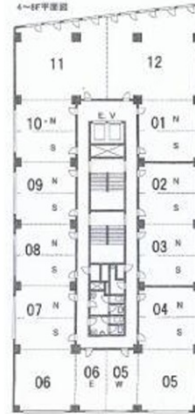

扇町センタービル 6階32.58坪

大阪府大阪市北区末広町3-21

物件MAP

賃貸条件	
月額賃料	198,738円 (税別)
坪数	32.58坪
坪単価	6,100円 (税別)
共益費	78,192円
礼金	無し
敷金 (保証金)	8ヶ月
階数	6階 (606-607)
入居可能日	即日

ビル情報	
所在地	大阪府大阪市北区末広町3-21
最寄り駅	大阪メトロ堺筋線 扇町駅 徒歩2分 JR大阪環状線 天満駅 徒歩6分 大阪メトロ谷町線 南森町駅 徒歩8分 大阪メトロ堺筋線 南森町駅 徒歩8分 JR東西線 大阪天満宮駅 徒歩11分
エリア	南森町・天満エリア
竣工	1968年5月
耐震	旧耐震基準
階数	地上9階 地下1階
用途	事務所
構造	S造

設備情報	
エレベーター	2基
空調	個別空調
OAフロア	その他
基準階天井高	2,470mm
光ファイバー	有り
トイレ	男女別・室外
セキュリティ	有り
駐車場	有り