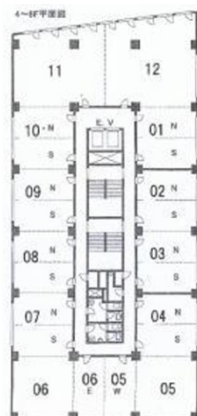

扇町センタービル 6階12.39坪

大阪府大阪市北区末広町3-21

物件MAP

賃貸条件	
月額賃料	75,579円 (税別)
坪数	12.39坪
坪単価	6,100円 (税別)
共益費	29,736円
礼金	無し
敷金 (保証金)	8ヶ月
階数	6階 (601)
入居可能日	即日

ビル情報	
所在地	大阪府大阪市北区末広町3-21
最寄り駅	大阪メトロ堺筋線 扇町駅 徒歩2分 JR大阪環状線 天満駅 徒歩6分 大阪メトロ谷町線 南森町駅 徒歩8分 大阪メトロ堺筋線 南森町駅 徒歩8分 JR東西線 大阪天満宮駅 徒歩11分
エリア	南森町・天満エリア
竣工	1968年5月
耐震	旧耐震基準
階数	地上9階 地下1階
用途	事務所
構造	S造

設備情報	
エレベーター	2基
空調	個別空調
OAフロア	その他
基準階天井高	2,470mm
光ファイバー	有り
トイレ	男女別・室外
セキュリティ	有り
駐車場	有り