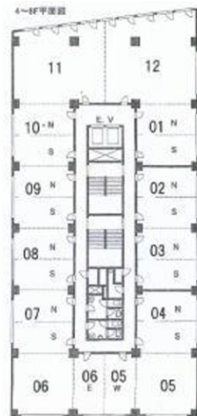

扇町センタービル 6階12.39坪

大阪府大阪市北区末広町3-21

物件MAP

賃貸条件	
月額賃料	75,579円 (税別)
坪数	12.39坪
坪単価	6,100円 (税別)
共益費	29,736円
礼金	無し
敷金 (保証金)	8ヶ月
階数	6階 (601)
入居可能日	即日

ビル情報	
所在地	大阪府大阪市北区末広町3-21
最寄り駅	大阪メトロ堺筋線 扇町駅 徒歩2分 JR大阪環状線 天満駅 徒歩6分 大阪メトロ谷町線 南森町駅 徒歩8分 大阪メトロ堺筋線 南森町駅 徒歩8分 JR東西線 大阪天満宮駅 徒歩11分
エリア	南森町・天満エリア
竣工	1968年5月
耐震	旧耐震基準
階数	地上9階 地下1階
用途	事務所
構造	S造

設備情報	
エレベーター	2基
空調	個別空調
OAフロア	その他
基準階天井高	2,470mm
光ファイバー	有り
トイレ	男女別・室外
セキュリティ	有り
駐車場	有り

事務所移転の簡単検索サイト

Quick Service

クイックサービス

扇町センタービル 6階12.39坪 大阪府大阪市北区末広町3-21

南森町・天満エリア (ビルID: 0022605) の賃貸オフィス

貸事務所・レンタルオフィス・オフィス移転ならQuickService