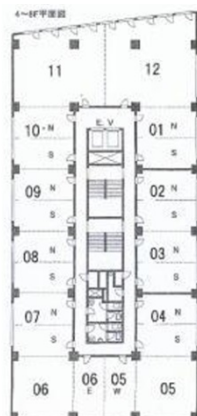

扇町センタービル 4階25.23坪

大阪府大阪市北区末広町3-21

物件MAP

賃貸条件	
月額賃料	153,903円（税別）
坪数	25.23坪
坪単価	6,100円（税別）
共益費	60,552円
礼金	無し
敷金（保証金）	8ヶ月
階数	4階（406）
入居可能日	即日

ビル情報	
所在地	大阪府大阪市北区末広町3-21
最寄り駅	大阪メトロ堺筋線 扇町駅 徒歩2分 JR大阪環状線 天満駅 徒歩6分 大阪メトロ谷町線 南森町駅 徒歩8分 大阪メトロ堺筋線 南森町駅 徒歩8分 JR東西線 大阪天満宮駅 徒歩11分
エリア	南森町・天満エリア
竣工	1968年5月
耐震	旧耐震基準
階数	地上9階 地下1階
用途	事務所
構造	S造

設備情報	
エレベーター	2基
空調	個別空調
OAフロア	その他
基準階天井高	2,470mm
光ファイバー	有り
トイレ	男女別・室外
セキュリティ	有り
駐車場	有り