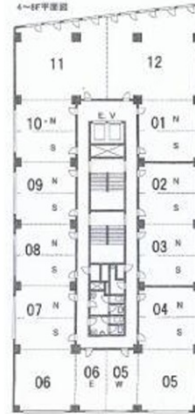

扇町センタービル 3階26坪

大阪府大阪市北区末広町3-21

物件MAP

賃貸条件	
月額賃料	158,600円 (税別)
坪数	26坪
坪単価	6,100円 (税別)
共益費	62,400円
礼金	無し
敷金 (保証金)	8ヶ月
階数	3階 (311)
入居可能日	即日

ビル情報	
所在地	大阪府大阪市北区末広町3-21
最寄り駅	大阪メトロ堺筋線 扇町駅 徒歩2分 JR大阪環状線 天満駅 徒歩6分 大阪メトロ谷町線 南森町駅 徒歩8分 大阪メトロ堺筋線 南森町駅 徒歩8分 JR東西線 大阪天満宮駅 徒歩11分
エリア	南森町・天満エリア
竣工	1968年5月
耐震	旧耐震基準
階数	地上9階 地下1階
用途	事務所
構造	S造

設備情報	
エレベーター	2基
空調	個別空調
OAフロア	その他
基準階天井高	2,470mm
光ファイバー	有り
トイレ	男女別・室外
セキュリティ	有り
駐車場	有り