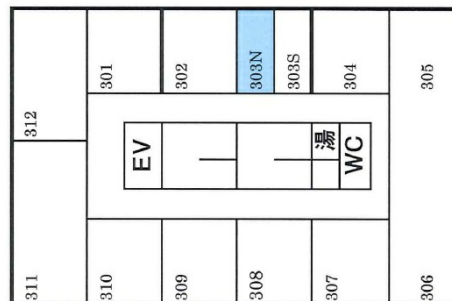

扇町センタービル 3階6.19坪

大阪府大阪市北区末広町3-21

物件MAP

賃貸条件	
坪数	6.19坪
階数	3階 (303N)
入居可能日	
ビル情報	
所在地	大阪府大阪市北区末広町3-21
最寄り駅	大阪メトロ堺筋線 扇町駅 徒歩2分 JR大阪環状線 天満駅 徒歩6分 大阪メトロ谷町線 南森町駅 徒歩8分 大阪メトロ堺筋線 南森町駅 徒歩8分 JR東西線 大阪天満宮駅 徒歩11分
エリア	南森町・天満エリア
竣工	1968年5月
耐震	旧耐震基準
階数	地上9階 地下1階
用途	事務所
構造	S造
設備情報	
エレベーター	2基
空調	個別空調
OAフロア	その他
基準階天井高	2,470mm
光ファイバー	有り
トイレ	男女別・室外
セキュリティ	有り
駐車場	有り

事務所移転の簡単検索サイト

Quick Service

クイックサービス

扇町センタービル 3階6.19坪 大阪府大阪市北区末広町3-21

南森町・天満エリア (ビルID: 0022605) の賃貸オフィス

貸事務所・レンタルオフィス・オフィス移転ならQuickService

物件詳細はこちらから

0120-55-2620