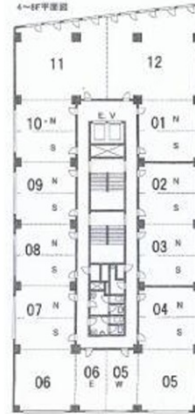

扇町センタービル 3階12.39坪

大阪府大阪市北区末広町3-21

物件MAP

賃貸条件	
月額賃料	75,579円 (税別)
坪数	12.39坪
坪単価	6,100円 (税別)
共益費	29,736円
礼金	無し
敷金 (保証金)	8ヶ月
階数	3階 (304)
入居可能日	即日

ビル情報	
所在地	大阪府大阪市北区末広町3-21
最寄り駅	大阪メトロ堺筋線 扇町駅 徒歩2分 JR大阪環状線 天満駅 徒歩6分 大阪メトロ谷町線 南森町駅 徒歩8分 大阪メトロ堺筋線 南森町駅 徒歩8分 JR東西線 大阪天満宮駅 徒歩11分
エリア	南森町・天満エリア
竣工	1968年5月
耐震	旧耐震基準
階数	地上9階 地下1階
用途	事務所
構造	S造

設備情報	
エレベーター	2基
空調	個別空調
OAフロア	その他
基準階天井高	2,470mm
光ファイバー	有り
トイレ	男女別・室外
セキュリティ	有り
駐車場	有り