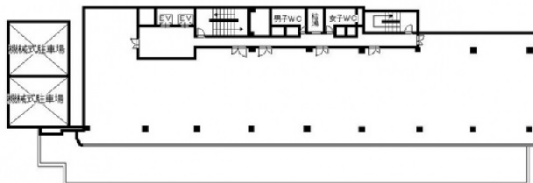

RISE88 5階21.57坪

大阪府大阪市北区本庄東1-1-10

物件MAP

賃貸条件	
月額賃料	172,560円 (税別)
坪数	21.57坪
坪単価	8,000円 (税別)
共益費	47,454円
礼金	無し
敷金 (保証金)	10ヶ月
階数	5階 (506)
入居可能日	2024年8月

ビル情報	
所在地	大阪府大阪市北区本庄東1-1-10
最寄り駅	大阪メトロ堺筋線 天神橋筋六丁目駅 徒歩2分 大阪メトロ谷町線 天神橋筋六丁目駅 徒歩2分 阪急千里線 天神橋筋六丁目駅 徒歩4分 大阪メトロ谷町線 中崎町駅 徒歩9分 JR大阪環状線 天満駅 徒歩12分
エリア	南森町・天満エリア
竣工	1991年1月
耐震	新耐震基準
階数	地上8階 地上1階
用途	事務所
構造	S造

設備情報	
エレベーター	2基
空調	個別空調
OAフロア	タイルカーペット
基準階天井高	2,420mm
光ファイバー	有り
トイレ	男女別・室外
セキュリティ	有り
駐車場	有り