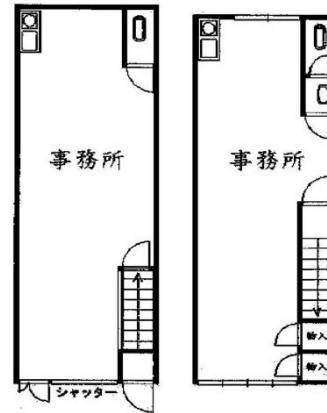

# 本庄エイショービル 2階16.76坪

大阪府大阪市北区本庄西2-18-9

## 物件MAP

賃貸条件	
月額賃料	相談
坪数	16.76坪
坪単価	相談
共益費	相談
礼金	無し
敷金（保証金）	相談
階数	2階
入居可能日	即日

ビル情報	
所在地	大阪府大阪市北区本庄西2-18-9
最寄り駅	大阪メトロ谷町線 中崎町駅 徒歩10分
エリア	芝田・茶屋町エリア
竣工	要確認
耐震	旧耐震基準
階数	地上2階 地上1階
用途	事務所
構造	S造

設備情報	
エレベーター	
空調	個別空調
OAフロア	その他
基準階天井高	
光ファイバー	無し
トイレ	調査中
セキュリティ	無し
駐車場	無し