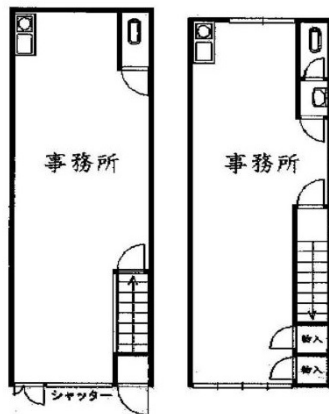

本庄エイショービル 2階16.76坪

大阪府大阪市北区本庄西2-18-9

物件MAP

賃貸条件	
月額賃料	相談
坪数	16.76坪
坪単価	相談
共益費	相談
礼金	無し
敷金（保証金）	相談
階数	2階
入居可能日	即日

ビル情報	
所在地	大阪府大阪市北区本庄西2-18-9
最寄り駅	大阪メトロ谷町線 中崎町駅 徒歩10分
エリア	芝田・茶屋町エリア
竣工	要確認
耐震	旧耐震基準
階数	地上2階 地上1階
用途	事務所
構造	S造

設備情報	
エレベーター	
空調	個別空調
OAフロア	その他
基準階天井高	
光ファイバー	無し
トイレ	調査中
セキュリティ	無し
駐車場	無し

事務所移転の簡単検索サイト

本庄エイショービル 2階16.76坪 大阪府大阪市北区本庄西2-18-9

芝田・茶屋町エリア（ビルID：0022597）の賃貸オフィス

貸事務所・レンタルオフィス・オフィス移転ならQuickService

物件詳細はこちらから

 0120-55-2620