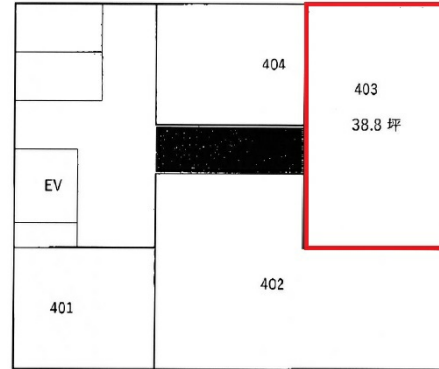

# いずみビル 4階38.8坪

大阪府大阪市北区豊崎3-9-7

## 物件MAP

賃貸条件	
坪数	38.8坪
階数	4階 (403)
入居可能日	

ビル情報	
所在地	大阪府大阪市北区豊崎3-9-7
最寄り駅	大阪メトロ御堂筋線 中津駅 徒歩4分 阪神本線 梅田駅 徒歩7分 阪急京都本線 梅田駅 徒歩7分 阪急宝塚本線 梅田駅 徒歩7分 JR大阪環状線 大阪駅 徒歩10分
エリア	大淀・中津エリア
竣工	1974年7月
耐震	新耐震基準相当
階数	地上9階 地下1階
用途	事務所
構造	S造