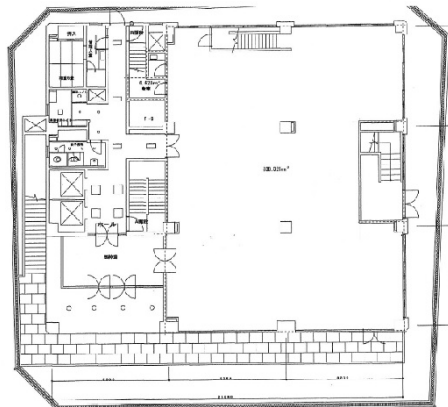

いずみビル 1階153.73坪

大阪府大阪市北区豊崎3-9-7

物件MAP

賃貸条件	
坪数	153.73坪
階数	1階 (1F・2F)
入居可能日	

ビル情報	
所在地	大阪府大阪市北区豊崎3-9-7
最寄り駅	大阪メトロ御堂筋線 中津駅 徒歩4分 阪神本線 梅田駅 徒歩7分 阪急京都本線 梅田駅 徒歩7分 阪急宝塚本線 梅田駅 徒歩7分 JR大阪環状線 大阪駅 徒歩10分
エリア	大淀・中津エリア
竣工	1974年7月
耐震	新耐震基準相当
階数	地上9階 地下1階
用途	事務所
構造	S造

設備情報	
エレベーター	2基
空調	個別空調
OAフロア	OAフロア
基準階天井高	2,500mm
光ファイバー	有り
トイレ	男女別・室外
セキュリティ	有り
駐車場	有り

事務所移転の簡単検索サイト

Quick Service

クイックサービス

いずみビル 1階153.73坪 大阪府大阪市北区豊崎3-9-7

大淀・中津エリア (ビルID: 0022552) の賃貸オフィス

貸事務所・レンタルオフィス・オフィス移転ならQuickService