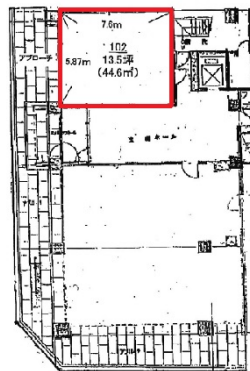

TOビル 1階13.5坪

大阪府大阪市北区豊崎3-6-8

TOビル1F

物件MAP

賃貸条件	
坪数	13.5坪
階数	1階
入居可能日	
ビル情報	
所在地	大阪府大阪市北区豊崎3-6-8
最寄り駅	大阪メトロ御堂筋線 中津駅 徒歩5分
エリア	大淀・中津エリア
竣工	1989年7月
耐震	新耐震基準
階数	地上10階
用途	事務所
構造	S造
設備情報	
エレベーター	1基
空調	個別空調
OAフロア	タイルカーペット
基準階天井高	
光ファイバー	有り
トイレ	男女別・室外
セキュリティ	有り
駐車場	無し