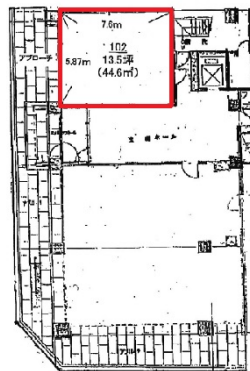

# TOビル 1階13.5坪

大阪府大阪市北区豊崎3-6-8

TOビル1F

## 物件MAP

賃貸条件	
坪数	13.5坪
階数	1階
入居可能日	
ビル情報	
所在地	大阪府大阪市北区豊崎3-6-8
最寄り駅	大阪メトロ御堂筋線 中津駅 徒歩5分
エリア	大淀・中津エリア
竣工	1989年7月
耐震	新耐震基準
階数	地上10階
用途	事務所
構造	S造
設備情報	
エレベーター	1基
空調	個別空調
OAフロア	タイルカーペット
基準階天井高	
光ファイバー	有り
トイレ	男女別・室外
セキュリティ	有り
駐車場	無し