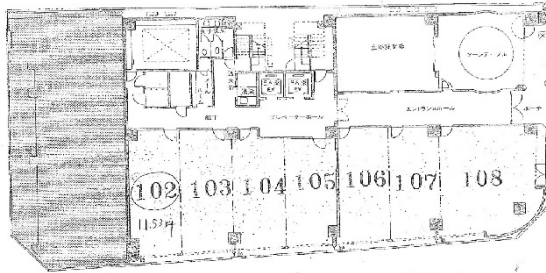

# ショーレビル 1階11.53坪

大阪府大阪市北区豊崎3-4-14

## 物件MAP

賃貸条件	
月額賃料	相談
坪数	11.53坪
坪単価	相談
共益費	相談
礼金	無し
敷金（保証金）	相談
階数	1階（102）
入居可能日	即日

ビル情報	
所在地	大阪府大阪市北区豊崎3-4-14
最寄り駅	大阪メトロ御堂筋線 中津駅 徒歩6分 阪急京都本線 梅田駅 徒歩8分 阪急宝塚本線 梅田駅 徒歩8分 阪急神戸本線 梅田駅 徒歩8分 大阪メトロ谷町線 中崎町駅 徒歩9分
エリア	大淀・中津エリア
竣工	1988年4月
耐震	新耐震基準
階数	地上9階
用途	事務所/店舗
構造	SRC造