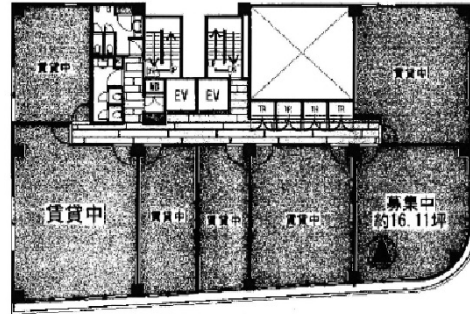

# ショーレビル 6階16.11坪

大阪府大阪市北区豊崎3-4-14

## 物件MAP

賃貸条件	
坪数	16.11坪
階数	6階 (608)
入居可能日	

ビル情報	
所在地	大阪府大阪市北区豊崎3-4-14
最寄り駅	大阪メトロ御堂筋線 中津駅 徒歩6分 阪急京都本線 梅田駅 徒歩8分 阪急宝塚本線 梅田駅 徒歩8分 阪急神戸本線 梅田駅 徒歩8分 大阪メトロ谷町線 中崎町駅 徒歩9分
エリア	大淀・中津エリア
竣工	1988年4月
耐震	新耐震基準
階数	地上9階
用途	事務所
構造	SRC造