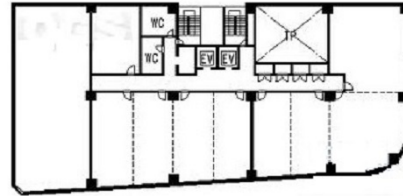

ショーレビル 6階10.3坪

大阪府大阪市北区豊崎3-4-14

物件MAP

賃貸条件	
坪数	10.3坪
階数	6階 (604)
入居可能日	
ビル情報	
所在地	大阪府大阪市北区豊崎3-4-14
最寄り駅	大阪メトロ御堂筋線 中津駅 徒歩6分 阪急京都本線 梅田駅 徒歩8分 阪急宝塚本線 梅田駅 徒歩8分 阪急神戸本線 梅田駅 徒歩8分 大阪メトロ谷町線 中崎町駅 徒歩9分
エリア	大淀・中津エリア
竣工	1988年4月
耐震	新耐震基準
階数	地上9階
用途	事務所
構造	SRC造
設備情報	
エレベーター	2基
空調	個別空調
OAフロア	その他
基準階天井高	2,500mm
光ファイバー	無し
トイレ	男女別・室外
セキュリティ	無し
駐車場	有り