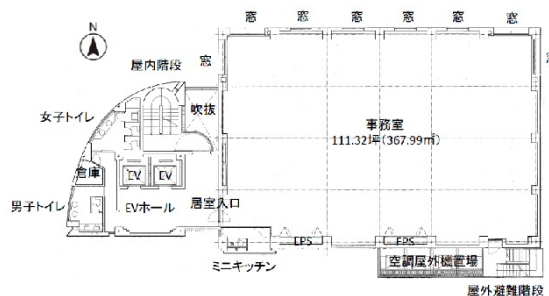

パールグレイビル 6階111.32坪

大阪府大阪市北区豊崎3-20-12

物件MAP

賃貸条件	
坪数	111.32坪
階数	6階
入居可能日	
ビル情報	
所在地	大阪府大阪市北区豊崎3-20-12
最寄り駅	大阪メトロ御堂筋線 中津駅 徒歩1分 阪急神戸本線 中津駅 徒歩7分 阪急神戸本線 梅田駅 徒歩11分
エリア	大淀・中津エリア
竣工	1988年6月
耐震	新耐震基準
階数	地上9階 地下1階
用途	事務所
構造	SRC造、一部RC造
設備情報	
エレベーター	2基
空調	個別空調
OAフロア	OAフロア
基準階天井高	2,550mm
光ファイバー	有り
トイレ	男女別・室外
セキュリティ	有り
駐車場	有り