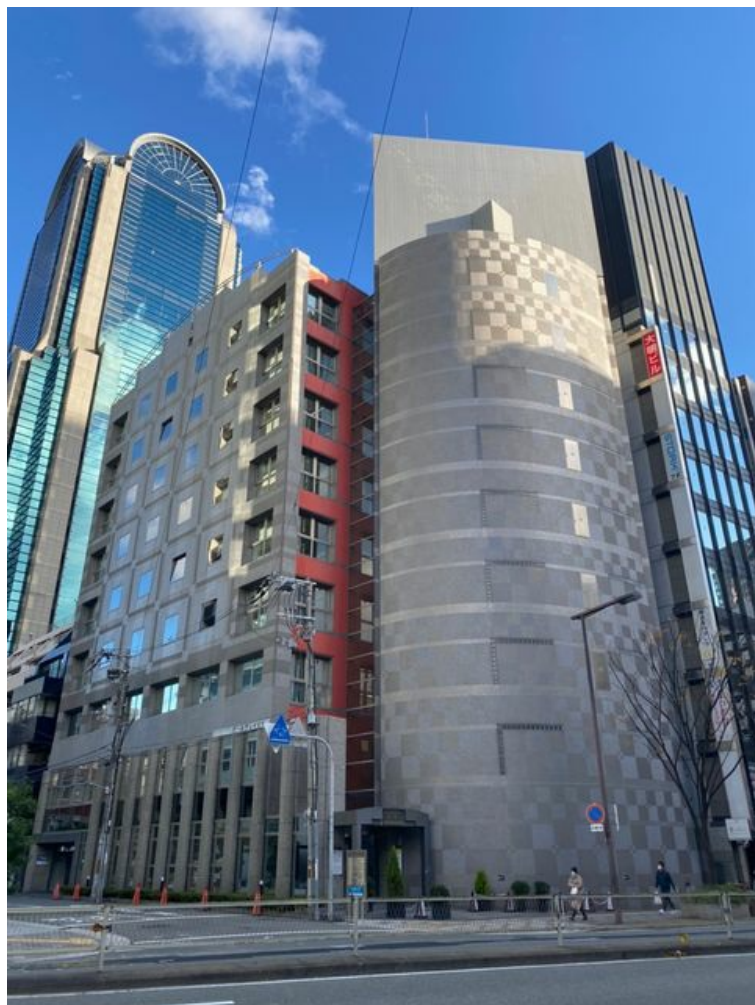

パールグレイビル 6階111.32坪

大阪府大阪市北区豊崎3-20-12

物件MAP

賃貸条件	
坪数	111.32坪
階数	6階
入居可能日	
ビル情報	
所在地	大阪府大阪市北区豊崎3-20-12
最寄り駅	大阪メトロ御堂筋線 中津駅 徒歩1分 阪急神戸本線 中津駅 徒歩7分 阪急神戸本線 梅田駅 徒歩11分
エリア	大淀・中津エリア
竣工	1988年6月
耐震	新耐震基準
階数	地上9階 地下1階
用途	事務所
構造	SRC造、一部RC造
設備情報	
エレベーター	2基
空調	個別空調
OAフロア	OAフロア
基準階天井高	2,550mm
光ファイバー	有り
トイレ	男女別・室外
セキュリティ	有り
駐車場	有り