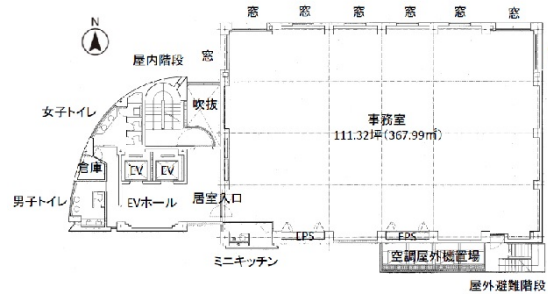

パールグレイビル 6階111.32坪

大阪府大阪市北区豊崎3-20-12

物件MAP

賃貸条件	
坪数	111.32坪
階数	6階
入居可能日	
ビル情報	
所在地	大阪府大阪市北区豊崎3-20-12
最寄り駅	大阪メトロ御堂筋線 中津駅 徒歩1分 阪急神戸本線 中津駅 徒歩7分 阪急神戸本線 梅田駅 徒歩11分
エリア	大淀・中津エリア
竣工	1988年6月
耐震	新耐震基準
階数	地上9階 地下1階
用途	事務所
構造	SRC造、一部RC造
設備情報	
エレベーター	2基
空調	個別空調
OAフロア	OAフロア
基準階天井高	2,550mm
光ファイバー	有り
トイレ	男女別・室外
セキュリティ	有り
駐車場	有り

事務所移転の簡単検索サイト

Quick Service

クイックサービス

パールグレイビル 6階111.32坪 大阪府大阪市北区豊崎3-20-12

大淀・中津エリア (ビルID: 0022542) の賃貸オフィス

貸事務所・レンタルオフィス・オフィス移転なら**QuickService**

物件詳細はこちらから

 **0120-55-2620**