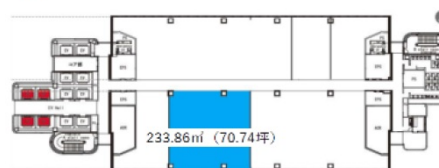

ブリーゼタワー 11階70.74坪

大阪府大阪市北区梅田2-4-9

11階

物件MAP

賃貸条件	
坪数	70.74坪
階数	11階
入居可能日	
ビル情報	
所在地	大阪府大阪市北区梅田2-4-9
最寄り駅	大阪メトロ四つ橋線 西梅田駅 徒歩3分 大阪メトロ御堂筋線 梅田駅 徒歩5分 JR大阪環状線 大阪駅 徒歩5分 阪神本線 梅田駅 徒歩5分 JR東西線 北新地駅 徒歩5分
エリア	梅田・桜橋エリア
竣工	2008年7月
耐震	新耐震基準
階数	地上34階 地上3階
用途	事務所
構造	RC造、一部SRC造
設備情報	
エレベーター	12基
空調	セントラル空調
OAフロア	OAフロア
基準階天井高	
光ファイバー	有り
トイレ	男女別・室外
セキュリティ	有り
駐車場	有り