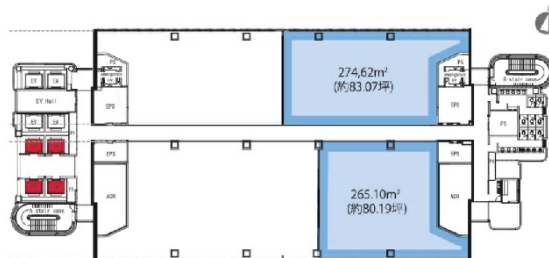

ブリーゼタワー 25階80.19坪

大阪府大阪市北区梅田2-4-9

物件MAP

賃貸条件	
坪数	80.19坪
階数	25階
入居可能日	
ビル情報	
所在地	大阪府大阪市北区梅田2-4-9
最寄り駅	大阪メトロ四つ橋線 西梅田駅 徒歩3分 大阪メトロ御堂筋線 梅田駅 徒歩5分 JR大阪環状線 大阪駅 徒歩5分 阪神本線 梅田駅 徒歩5分 JR東西線 北新地駅 徒歩5分
エリア	梅田・桜橋エリア
竣工	2008年7月
耐震	新耐震基準
階数	地上34階 地上3階
用途	事務所
構造	RC造、一部SRC造
設備情報	
エレベーター	12基
空調	セントラル空調
OAフロア	OAフロア
基準階天井高	
光ファイバー	有り
トイレ	男女別・室外
セキュリティ	有り
駐車場	有り