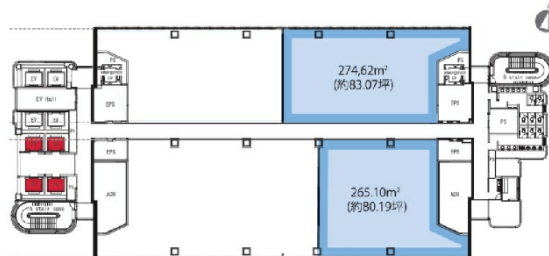

# ブリーゼタワー 25階80.19坪

大阪府大阪市北区梅田2-4-9

## 物件MAP

賃貸条件	
坪数	80.19坪
階数	25階
入居可能日	

ビル情報	
所在地	大阪府大阪市北区梅田2-4-9
最寄り駅	大阪メトロ四つ橋線 西梅田駅 徒歩3分 大阪メトロ御堂筋線 梅田駅 徒歩5分 JR大阪環状線 大阪駅 徒歩5分 阪神本線 梅田駅 徒歩5分 JR東西線 北新地駅 徒歩5分

エリア	梅田・桜橋エリア
竣工	2008年7月
耐震	新耐震基準
階数	地上34階 地上3階
用途	事務所
構造	RC造、一部SRC造