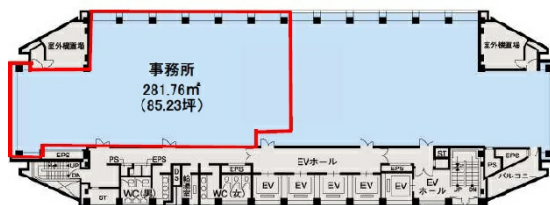

東京建物梅田ビル 5階85.23坪

大阪府大阪市北区梅田1-12-26

物件MAP

賃貸条件	
坪数	85.23坪
階数	5階
入居可能日	
ビル情報	
所在地	大阪府大阪市北区梅田1-12-26
最寄り駅	大阪メトロ谷町線 東梅田駅 徒歩3分 大阪メトロ御堂筋線 梅田駅 徒歩3分 JR大阪環状線 大阪駅 徒歩3分
エリア	梅田・桜橋エリア
竣工	1989年1月
耐震	新耐震基準
階数	地上14階 地下4階
用途	事務所
構造	S造、一部SRC造
設備情報	
エレベーター	6基
空調	個別空調
OAフロア	OAフロア
基準階天井高	2,470mm
光ファイバー	有り
トイレ	男女別・室外
セキュリティ	有り
駐車場	有り

事務所移転の簡単検索サイト

Quick Service

クイックサービス

東京建物梅田ビル 5階85.23坪 大阪府大阪市北区梅田1-12-26

梅田・桜橋エリア (ビルID: 0022460) の賃貸オフィス

貸事務所・レンタルオフィス・オフィス移転ならQuickService

物件詳細はこちらから

0120-55-2620