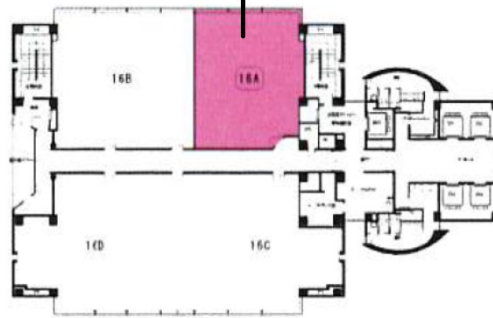

JRE梅田スクエアビル 16階33.38坪

大阪府大阪市北区梅田1-12-17

33.38坪

物件MAP

賃貸条件

月額賃料	相談
坪数	33.38坪
坪単価	相談
共益費	相談
礼金	無し
敷金（保証金）	相談
階数	16階
入居可能日	2024年7月

ビル情報

所在地	大阪府大阪市北区梅田1-12-17
最寄り駅	JR東海道本線 大阪駅 徒歩4分 大阪メトロ御堂筋線 梅田駅 徒歩3分 大阪メトロ四つ橋線 西梅田駅 徒歩2分 阪神本線 梅田駅 徒歩3分
エリア	梅田・桜橋エリア
竣工	1995年8月
耐震	新耐震基準
階数	地上17階 地上1階
用途	事務所
構造	SRC造

設備情報

エレベーター	6基
空調	個別空調
OAフロア	OAフロア
基準階天井高	2,600mm
光ファイバー	有り
トイレ	男女別・室外
セキュリティ	有り
駐車場	有り

事務所移転の簡単検索サイト

Quick Service

クイックサービス

JRE梅田スクエアビル 16階33.38坪 大阪府大阪市北区梅田1-12-17

梅田・桜橋エリア（ビルID：0022459）の賃貸オフィス

貸事務所・レンタルオフィス・オフィス移転ならQuickService