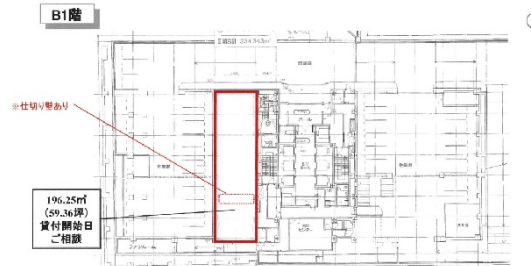

アクア堂島NBFタワー 地下1階59.36坪

大阪府大阪市北区堂島浜1-4-16

物件MAP

賃貸条件	
坪数	59.36坪
階数	B1階 (倉庫)
入居可能日	

ビル情報	
所在地	大阪府大阪市北区堂島浜1-4-16
最寄り駅	大阪メトロ四つ橋線 西梅田駅 徒歩6分 大阪メトロ四つ橋線 肥後橋駅 徒歩6分 京阪中之島線 渡辺橋駅 徒歩4分 京阪中之島線 大江橋駅 徒歩6分 JR東西線 北新地駅 徒歩7分

エリア	堂島・中之島エリア
竣工	1994年5月
耐震	新耐震基準
階数	地上19階 地下2階
用途	倉庫・工場
構造	SRC造

設備情報	
エレベーター	8基
空調	
OAフロア	OAフロア
基準階天井高	2,700mm
光ファイバー	有り
トイレ	男女別・室外
セキュリティ	有り
駐車場	有り

事務所移転の簡単検索サイト

Quick Service

クイックサービス

アクア堂島NBFタワー 地下1階59.36坪 大阪府大阪市北区堂島浜1-4-16