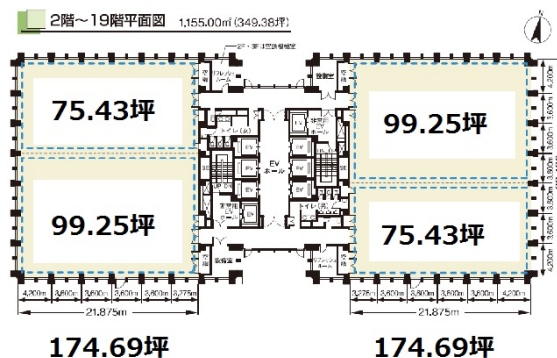

アクア堂島NBFタワー 2階75.43坪

大阪府大阪市北区堂島浜1-4-16

物件MAP

賃貸条件	
月額賃料	未定
坪数	75.43坪
坪単価	未定
共益費	賃料に含む
礼金	無し
敷金 (保証金)	未定
階数	2階 (南東)
入居可能日	2022年3月
ビル情報	
所在地	大阪府大阪市北区堂島浜1-4-16
最寄り駅	大阪メトロ四つ橋線 西梅田駅 徒歩6分 大阪メトロ四つ橋線 肥後橋駅 徒歩6分 京阪中之島線 渡辺橋駅 徒歩4分 京阪中之島線 大江橋駅 徒歩6分 JR東西線 北新地駅 徒歩7分
エリア	堂島・中之島エリア
竣工	1994年5月
耐震	新耐震基準
階数	地上19階 地下2階
用途	事務所
構造	SRC造
設備情報	
エレベーター	8基
空調	
OAフロア	OAフロア
基準階天井高	2,700mm
光ファイバー	有り
トイレ	男女別・室外
セキュリティ	有り
駐車場	有り