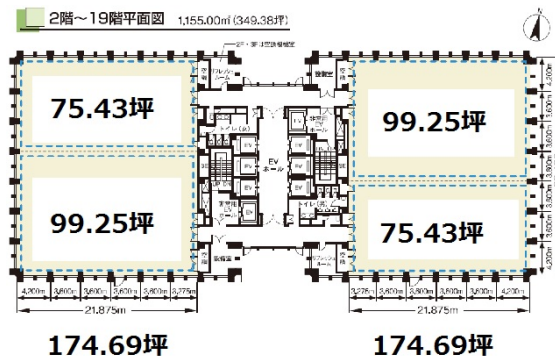

# アクア堂島NBFタワー 13階99.25坪

大阪府大阪市北区堂島浜1-4-16

## 物件MAP

賃貸条件	
坪数	99.25坪
階数	13階 (北東)
入居可能日	
ビル情報	
所在地	大阪府大阪市北区堂島浜1-4-16
最寄り駅	大阪メトロ四つ橋線 西梅田駅 徒歩6分 大阪メトロ四つ橋線 肥後橋駅 徒歩6分 京阪中之島線 渡辺橋駅 徒歩4分 京阪中之島線 大江橋駅 徒歩6分 JR東西線 北新地駅 徒歩7分
エリア	堂島・中之島エリア
竣工	1994年5月
耐震	新耐震基準
階数	地上19階 地下2階
用途	事務所
構造	SRC造
設備情報	
エレベーター	8基
空調	
OAフロア	OAフロア
基準階天井高	2,700mm
光ファイバー	有り
トイレ	男女別・室外
セキュリティ	有り
駐車場	有り