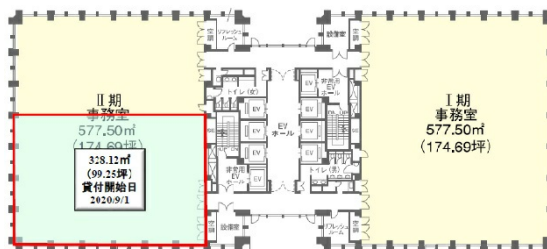

アクア堂島NBFタワー 14階99.25坪

大阪府大阪市北区堂島浜1-4-16

物件MAP

賃貸条件	
坪数	99.25坪
階数	14階
入居可能日	
ビル情報	
所在地	大阪府大阪市北区堂島浜1-4-16
最寄り駅	大阪メトロ四つ橋線 西梅田駅 徒歩6分 大阪メトロ四つ橋線 肥後橋駅 徒歩6分 京阪中之島線 渡辺橋駅 徒歩4分 京阪中之島線 大江橋駅 徒歩6分 JR東西線 北新地駅 徒歩7分
エリア	堂島・中之島エリア
竣工	1994年5月
耐震	新耐震基準
階数	地上19階 地下2階
用途	事務所
構造	SRC造
設備情報	
エレベーター	8基
空調	
OAフロア	OAフロア
基準階天井高	2,700mm
光ファイバー	有り
トイレ	男女別・室外
セキュリティ	有り
駐車場	有り

事務所移転の簡単検索サイト

Quick Service

クイックサービス

アクア堂島NBFタワー 14階99.25坪 大阪府大阪市北区堂島浜1-4-16

堂島・中之島エリア (ビルID: 0022406) の賃貸オフィス

貸事務所・レンタルオフィス・オフィス移転ならQuickService

物件詳細はこちらから

0120-55-2620