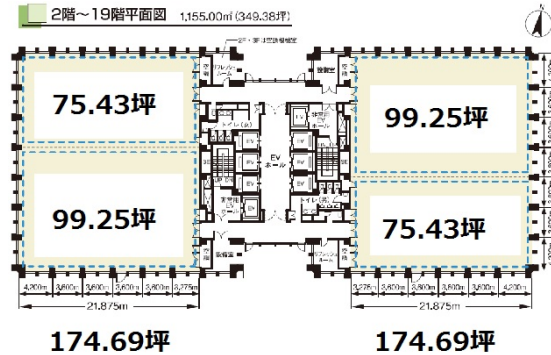

アクア堂島NBFタワー 2階74.57坪

大阪府大阪市北区堂島浜1-4-16

物件MAP

賃貸条件	
坪数	74.57坪
階数	2階
入居可能日	

ビル情報	
所在地	大阪府大阪市北区堂島浜1-4-16
最寄り駅	大阪メトロ四つ橋線 西梅田駅 徒歩6分 大阪メトロ四つ橋線 肥後橋駅 徒歩6分 京阪中之島線 渡辺橋駅 徒歩4分 京阪中之島線 大江橋駅 徒歩6分 JR東西線 北新地駅 徒歩7分
エリア	堂島・中之島エリア
竣工	1994年5月
耐震	新耐震基準
階数	地上19階 地下2階
用途	事務所
構造	SRC造

設備情報	
エレベーター	8基
空調	
OAフロア	OAフロア
基準階天井高	2,700mm
光ファイバー	有り
トイレ	男女別・室外
セキュリティ	有り
駐車場	有り

事務所移転の簡単検索サイト

Quick Service

クイックサービス

アクア堂島NBFタワー 2階74.57坪 大阪府大阪市北区堂島浜1-4-16

堂島・中之島エリア (ビルID: 0022406) の賃貸オフィス

貸事務所・レンタルオフィス・オフィス移転ならQuickService