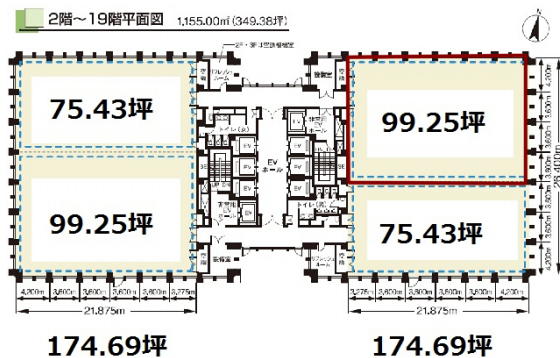

# アクア堂島NBFタワー 16階99.25坪

大阪府大阪市北区堂島浜1-4-16

## 物件MAP

賃貸条件	
坪数	99.25坪
階数	16階 (北東)
入居可能日	
ビル情報	
所在地	大阪府大阪市北区堂島浜1-4-16
最寄り駅	大阪メトロ四つ橋線 西梅田駅 徒歩6分 大阪メトロ四つ橋線 肥後橋駅 徒歩6分 京阪中之島線 渡辺橋駅 徒歩4分 京阪中之島線 大江橋駅 徒歩6分 JR東西線 北新地駅 徒歩7分
エリア	堂島・中之島エリア
竣工	1994年5月
耐震	新耐震基準
階数	地上19階 地下2階
用途	事務所
構造	SRC造
設備情報	
エレベーター	8基
空調	
OAフロア	OAフロア
基準階天井高	2,700mm
光ファイバー	有り
トイレ	男女別・室外
セキュリティ	有り
駐車場	有り